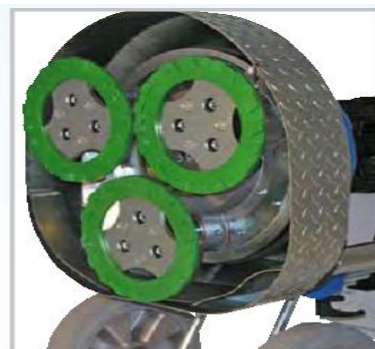

«КЛИНДЕКС – Украина»

Украина , г.Киев, ул. Полевая, 21., моб.тел.(099) 469-02032. Людмила

Levighetor MAX

Model	max Power	Voit	Grinding Disc Speed rpm	Working Width	Tools	Water Tank	Weight
Levighetor Max	7 Hp	3-phase	750	21"	3x9,5"	18 lt	130 Kg

LEVIGHETOR MAX

KLINDEX, мировой лидер среди производителей машин для шлифовки и полировки, увеличил выбор своей продукции с инновационным LEVIGHETOR MAX, революционной машиной для обработки пола. Идеальная для шлифовки и полировки мрамора, террасированных поверхностей, гранита или больших цементных покрытий, но также подходит для промышленной подготовки пола, бучардирования, шлифовки, уборки клейких и просмоленных слоев, и даже больше.

LEVIGHETOR MAX 7HP

Модель	LEVIGHETOR MAX
Двигатель	7 HP (5,2 Kw)
Мощность (Вольт)	400V/50Hz - 440V/60Hz - 220V 3 фазы 60Hz
Вес	126 кг
Рабочий отсек	550 мм
Скорость	900 обор.
Бак	18 литр.
Размеры абразива	3x240мм.

Levighetor MAX (в комплекте с планетарным механизмом 800 Max) – **6995, евро**

Насадки метал. MS 1-MS 2: 245x6=**1470, евро**

Держатель под метал.насадки (амортизаторы) диам.240 мм. 3x145=**435, евро**

Держатель на липучке: 82x3=**180, евро**